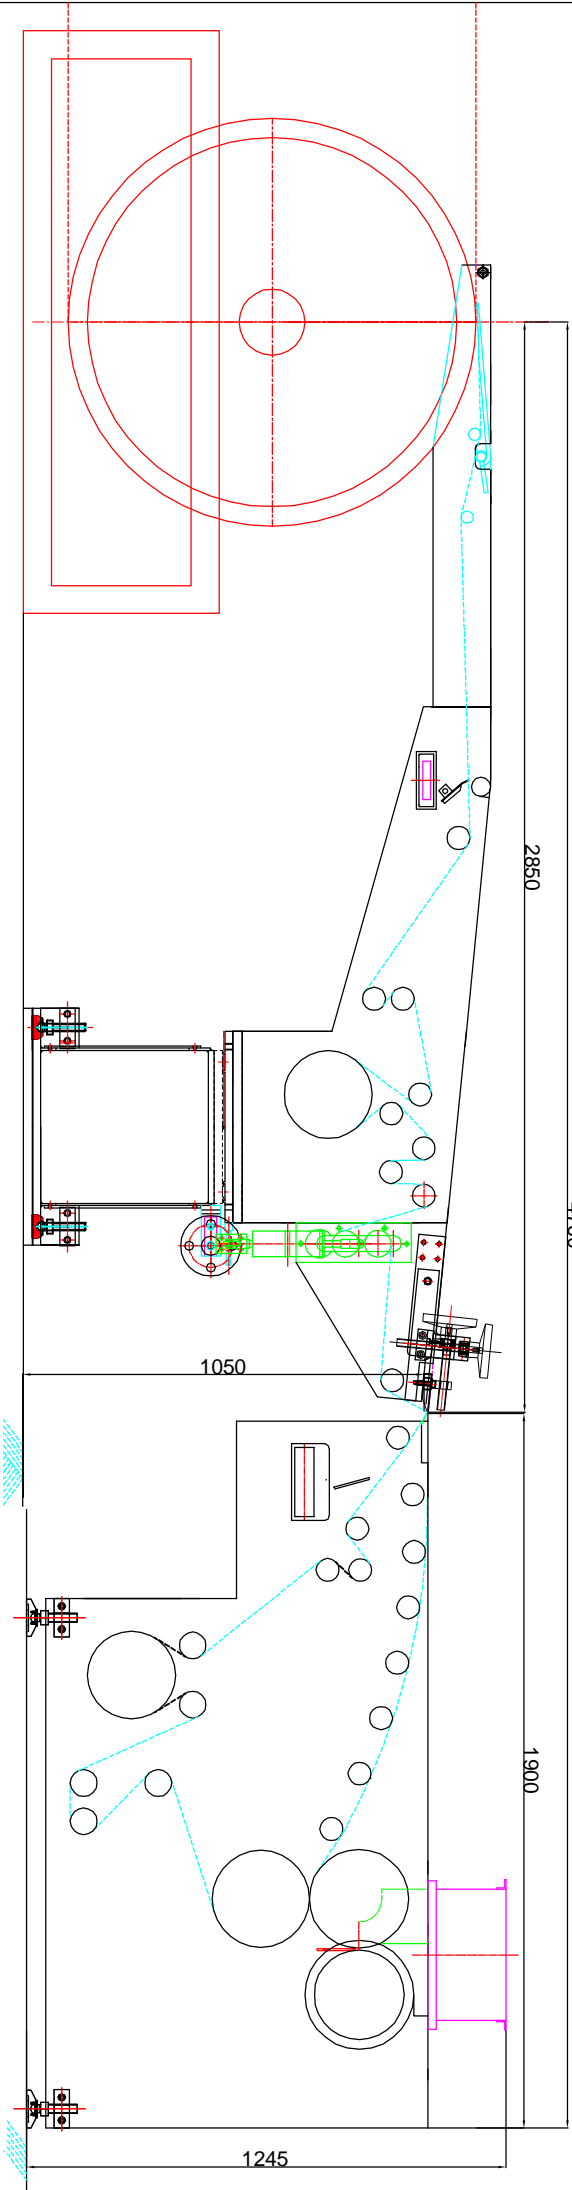

ROTARY MOULDER & PANNER WEB - 2850 LONG - 800/1000/1200/1370/1525 BAND WIDTH

2850

4760

1900

1050

1245